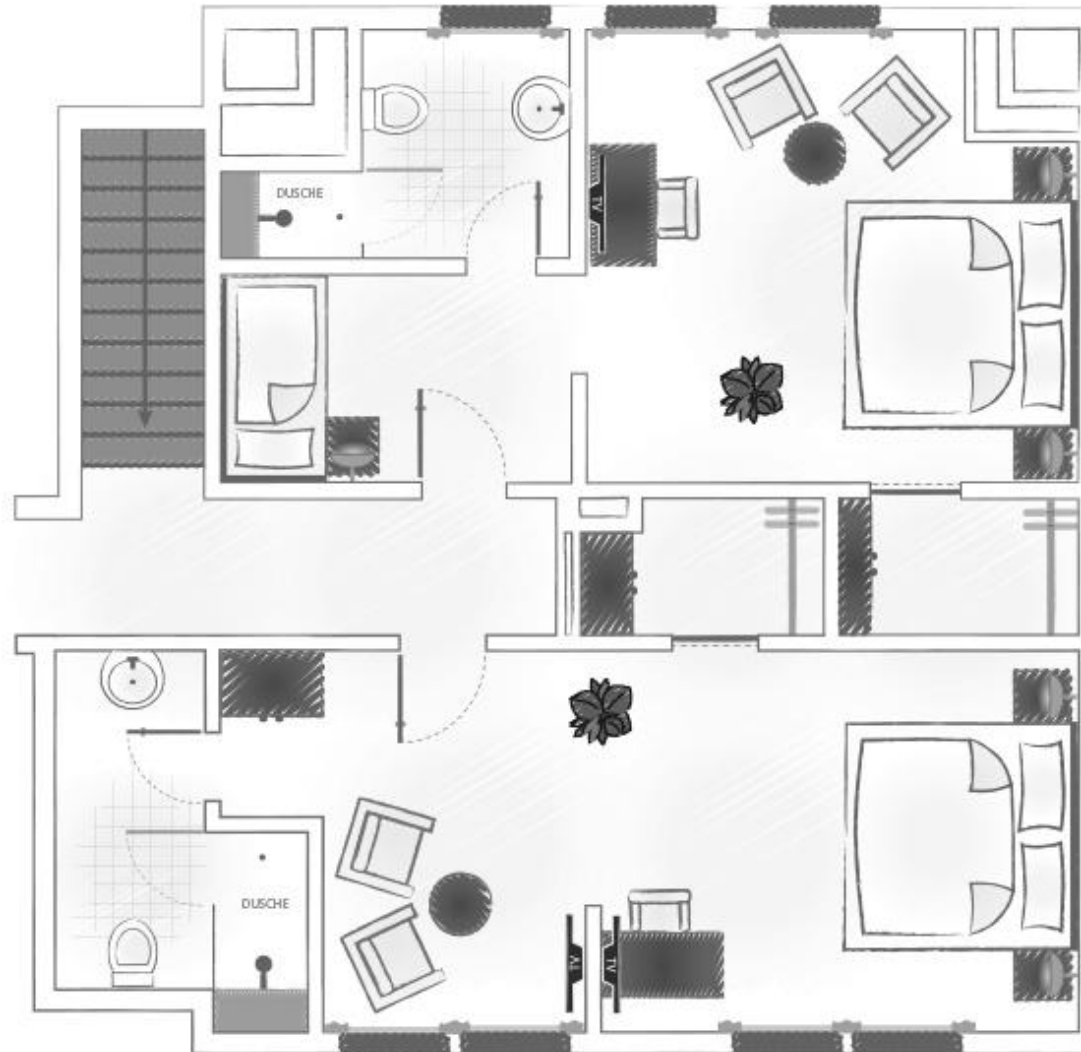

NIEMEYERS ROMANTIK POSTHOTEL

Seit 1877

Zimmer 65 & 66 – Juniorsuiten Gästehaus „Sophie Charlotte“